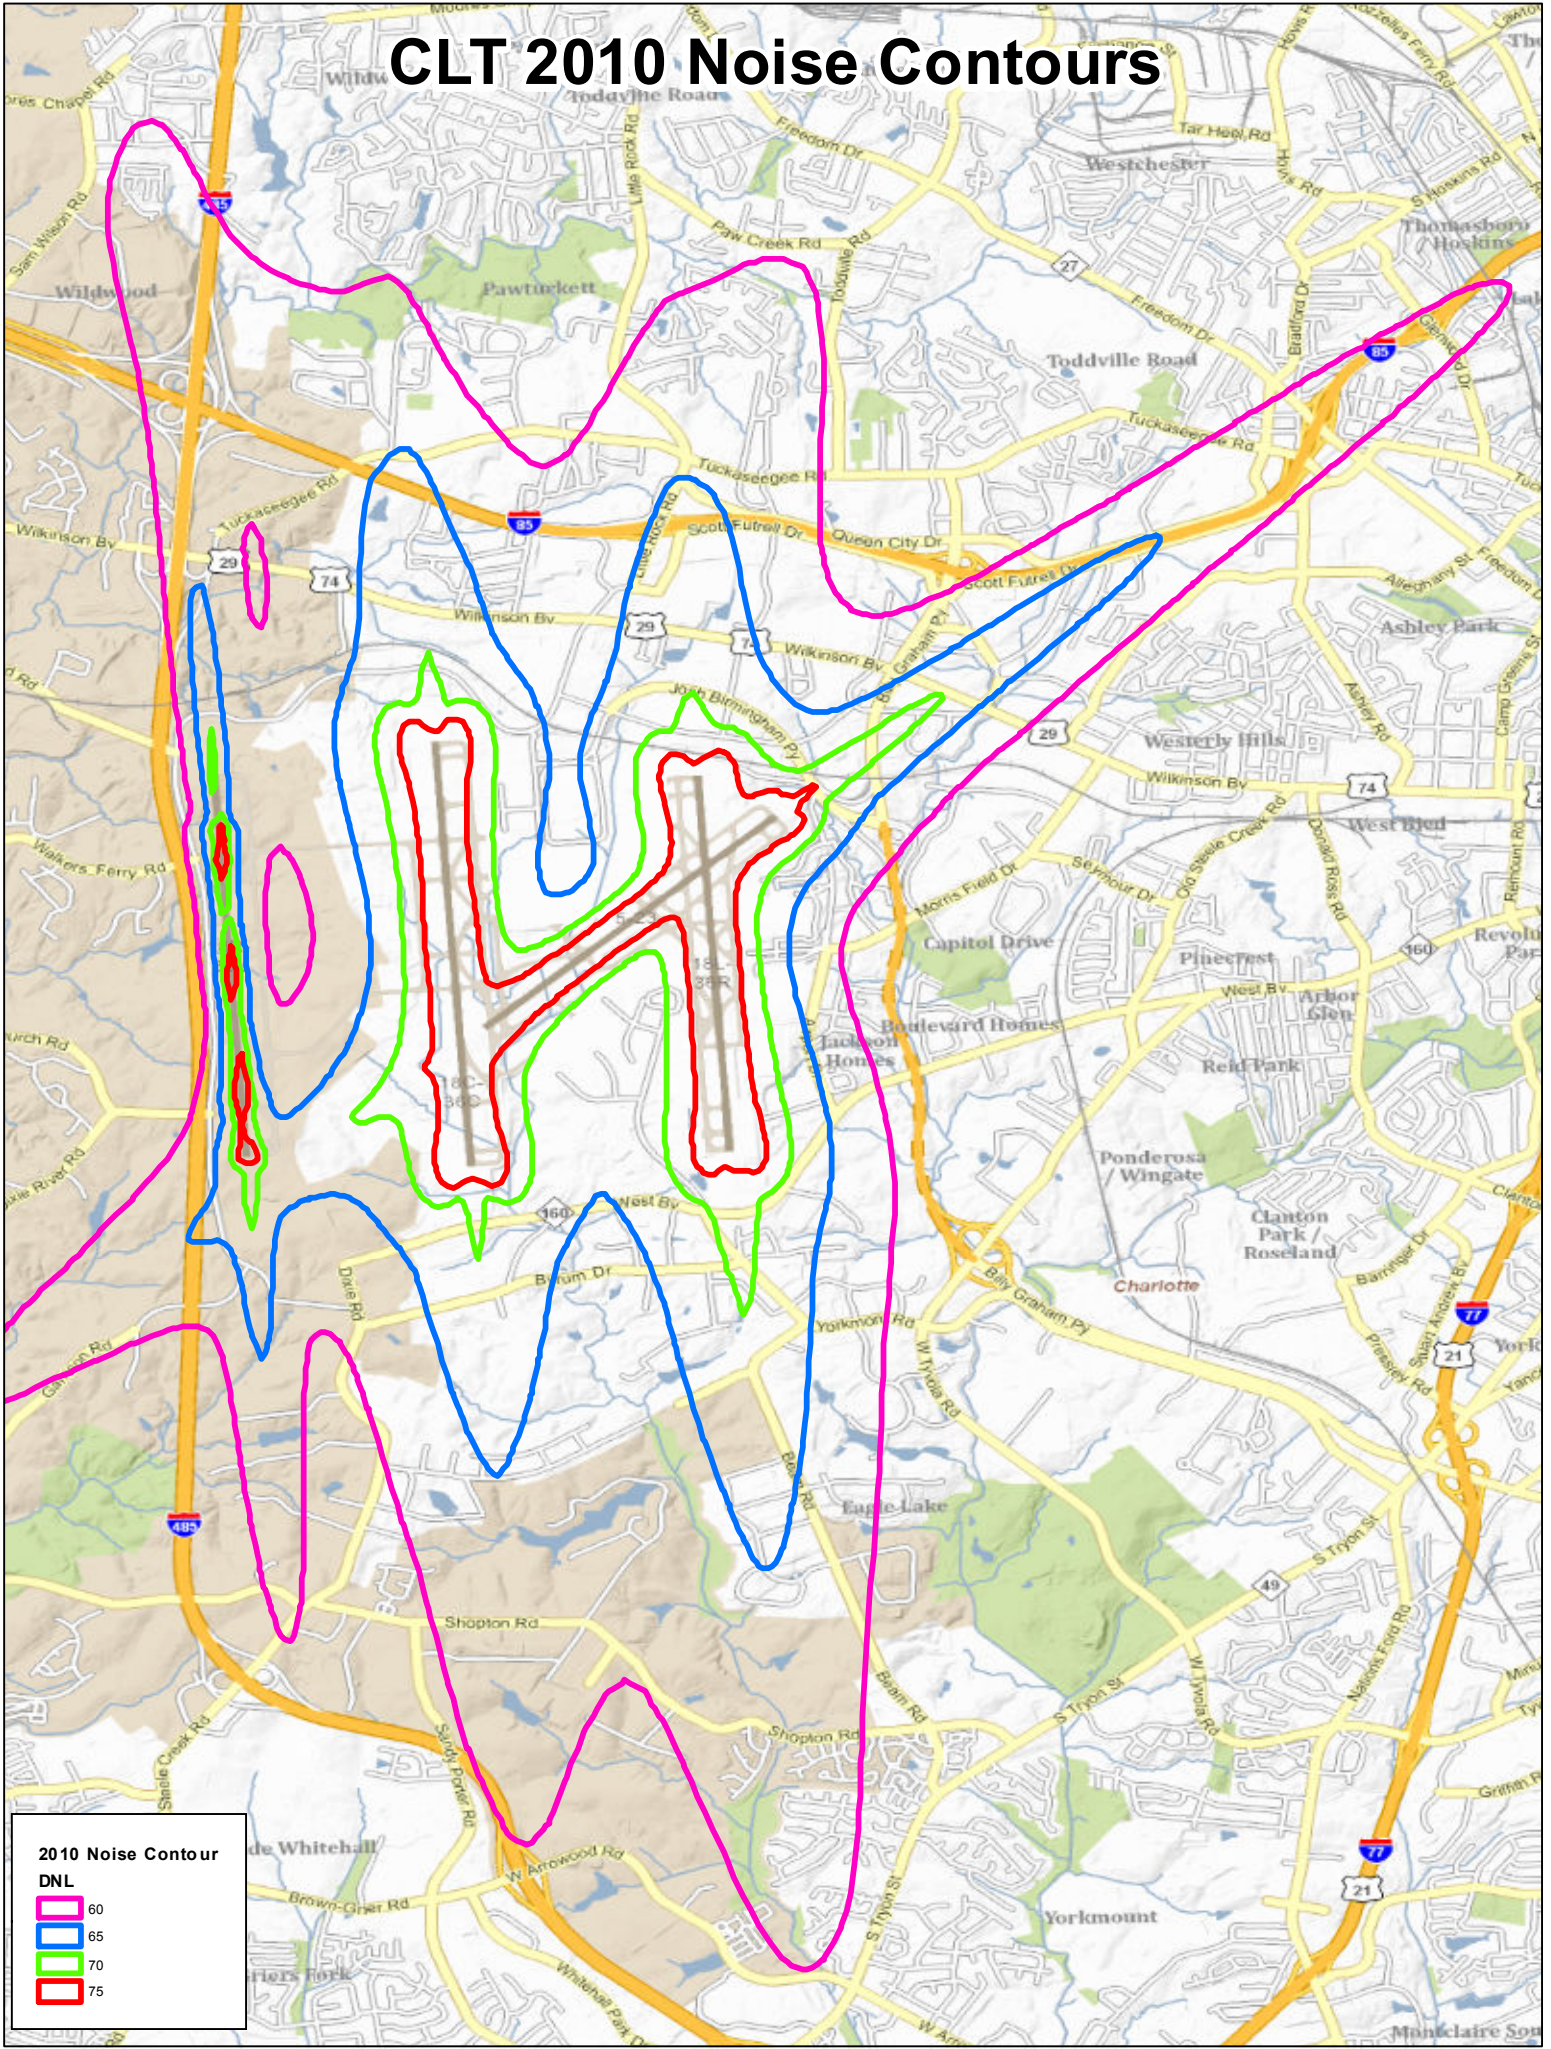

CLT 2010 Noise Contours

2010 Noise Contour	
	60
	65
	70
	75